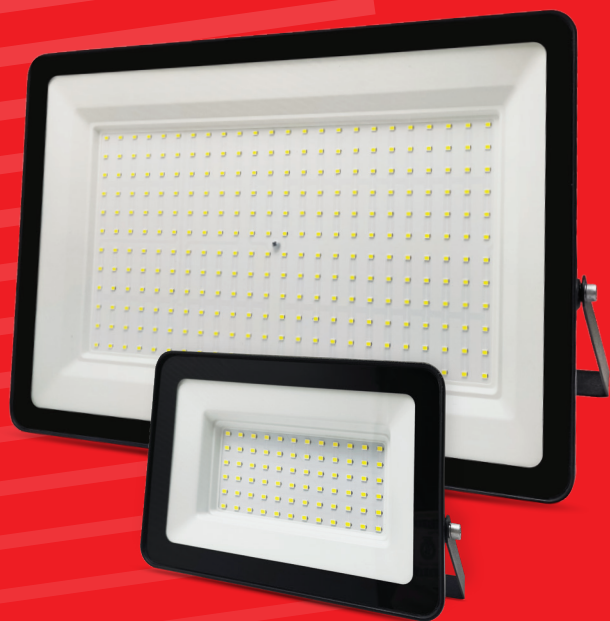

VARKAUS

PROYECTOR LED

SERIE ADVANCE

10W – 20W – 30W – 50W –
100W – 150W – 200W – 300W

Ideal para la iluminación de espacios exteriores. El proyector LED ofrece un rendimiento superior frente a otras alternativas, con bajo consumo energético, mayor vida útil y una opción más ecológica.

¡Ahorro de hasta
80% de Energía!

Frecuencia:
50 Hz

No apto para
uso con dimmer

LUZ
FRÍA

LUZ
CÁLIDA

220-240V

30.000 HS
DE VIDA ÚTIL

SERIE PROYECTOR LED LÍNEA ADVANCE

MODELO	POTENCIA	TEMP. COLOR	FLUJO LUMINOSO	DIMENSIONES	GRADO IP	ÁNGULO
PR-010W-865	10W	6500K	800 lm	103x25x68 mm	IP65 - Apto uso interior	120°
PR-020W-865	20W	6500K	1800 lm	90x28x58 mm	IP65 - Apto uso interior	120°
PR-020W-830	20W	3000k	1800 lm	90x28x58 mm	IP65 - Apto uso interior	120°
PR-030W-865	30W	6500K	2700 lm	110x28x80 mm	IP65 - Apto uso interior	120°
PR-030W-830	30W	3000k	2700 lm	110x28x80 mm	IP65 - Apto uso interior	120°
PR-050W-865	50W	6500K	4500 lm	140x30x110 mm	IP65 - Apto uso interior	120°
PR-050W-830	50W	3000k	4500 lm	140x30x110 mm	IP65 - Apto uso interior	120°
PR-100W-865	100W	6500K	9000 lm	220x30x172 mm	IP65 - Apto uso interior	120°
PR-100W-830	100W	3000k	9000 lm	220x30x172 mm	IP65 - Apto uso interior	120°
PR-150W-865	150W	6500K	13500 lm	260x30x190 mm	IP65 - Apto uso interior	120°
PR-200W-865	200W	6500K	18000 lm	322x30x230 mm	IP65 - Apto uso interior	120°
PR-300W-865	300W	6500K	27000 lm	385x31x263 mm	IP65 - Apto uso interior	120°